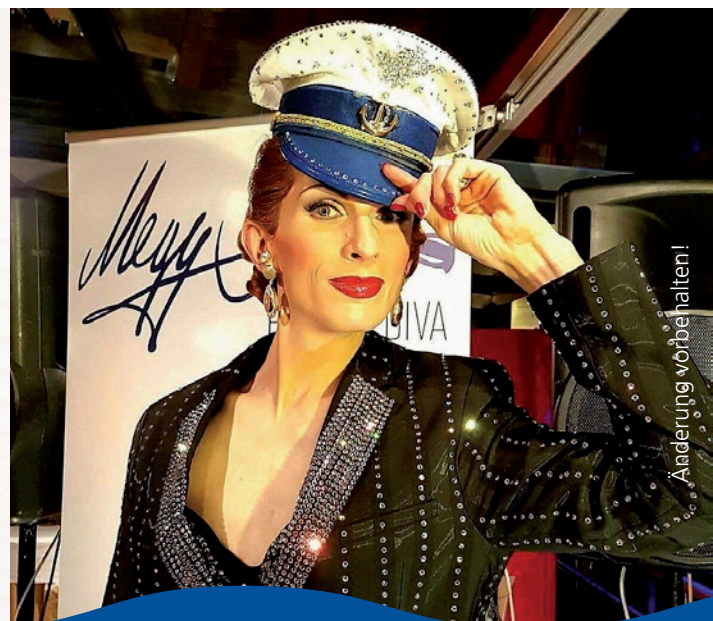

Reederei Riedel GmbH • Nalepastraße 10 - 16 • 12459 Berlin

Telefon: +49 30 6796147-0

info@reederei-riedel.de • www.reederei-riedel.de